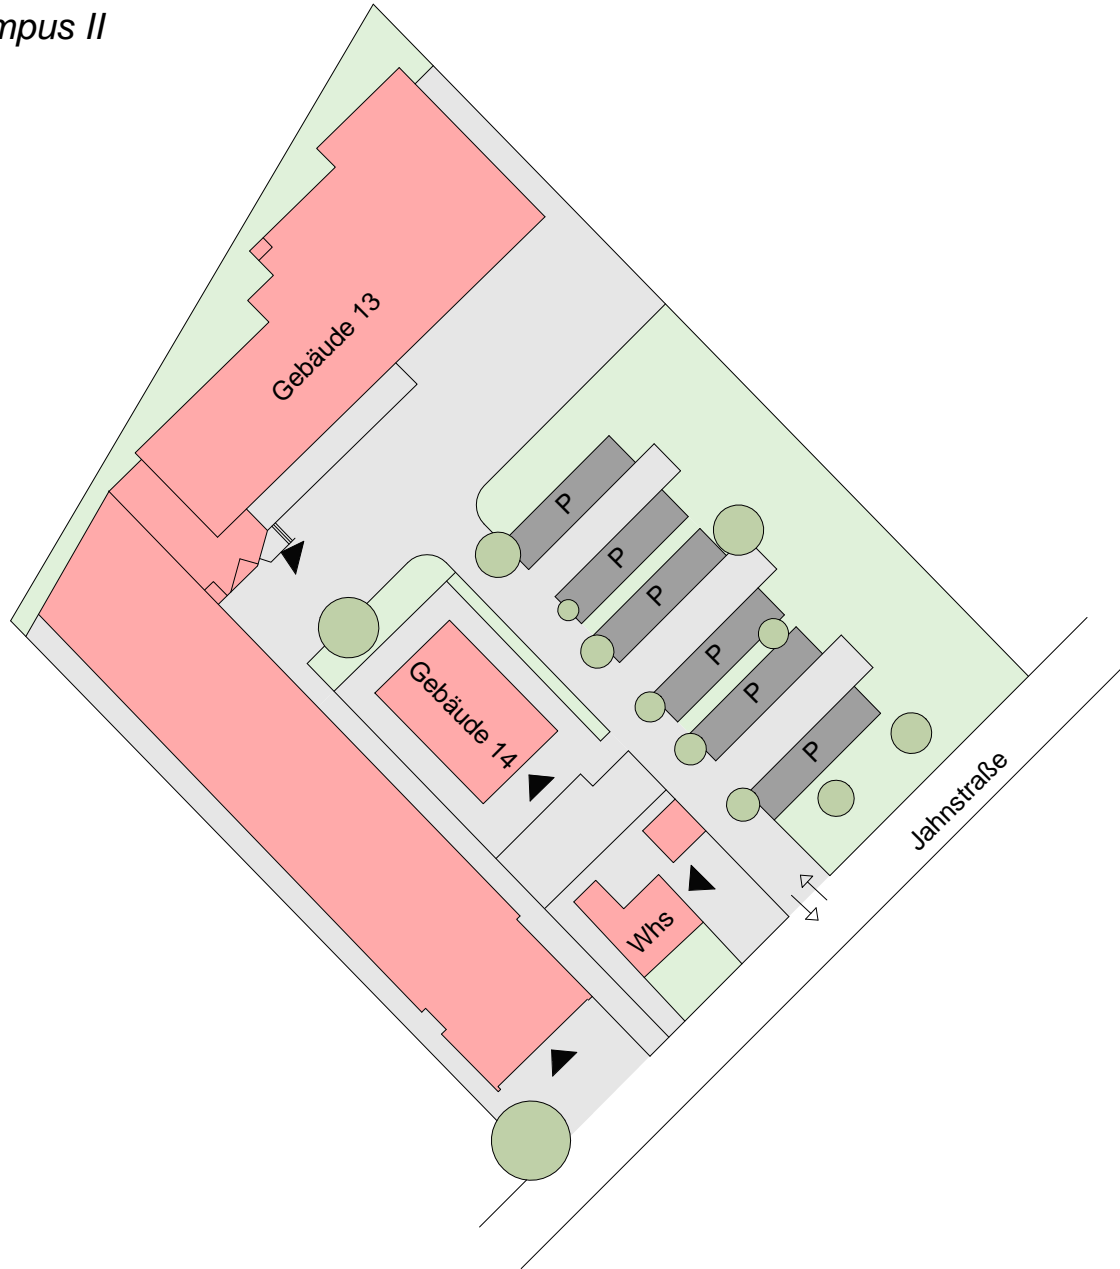

Standort Meschede

Jahnstraße 23 + 25 - Campus II

M 1:100

Stand: Mai 2016

Norden